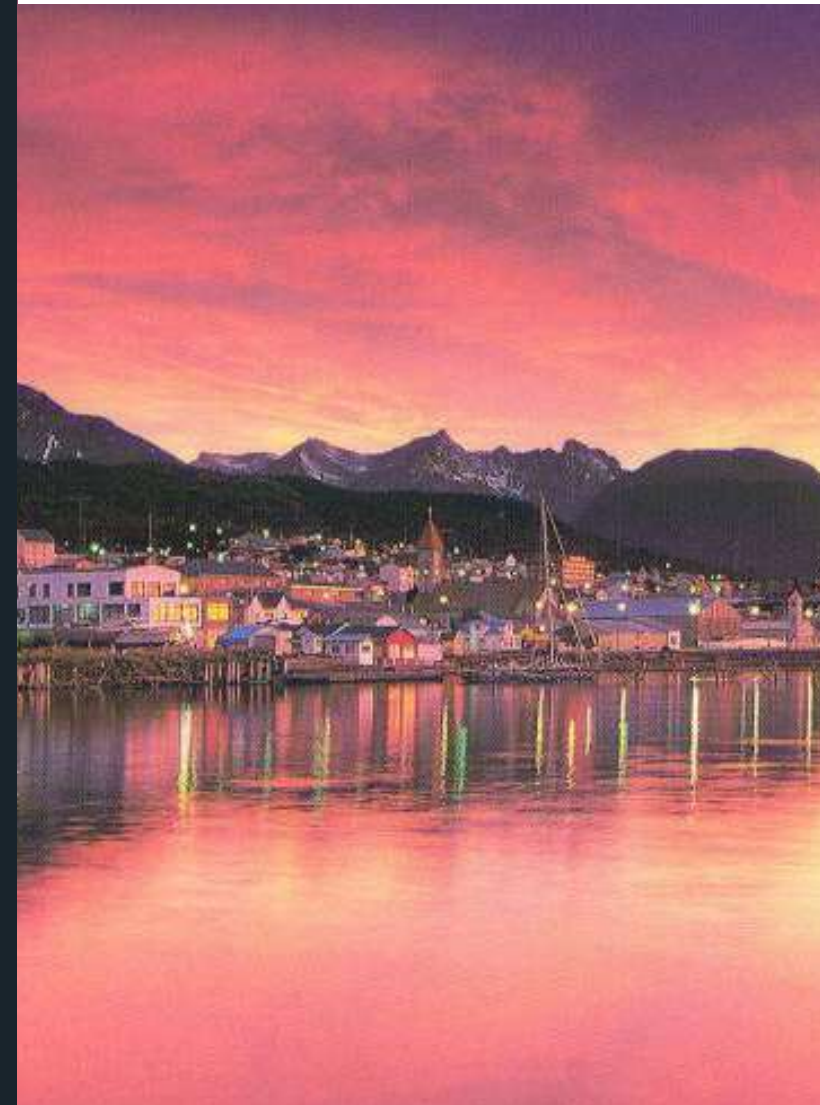

ITINERARIO

Del 10 al 28 de Febrero

Ushuaia

Día 8 - 9

Del 17 al 19 de Febrero